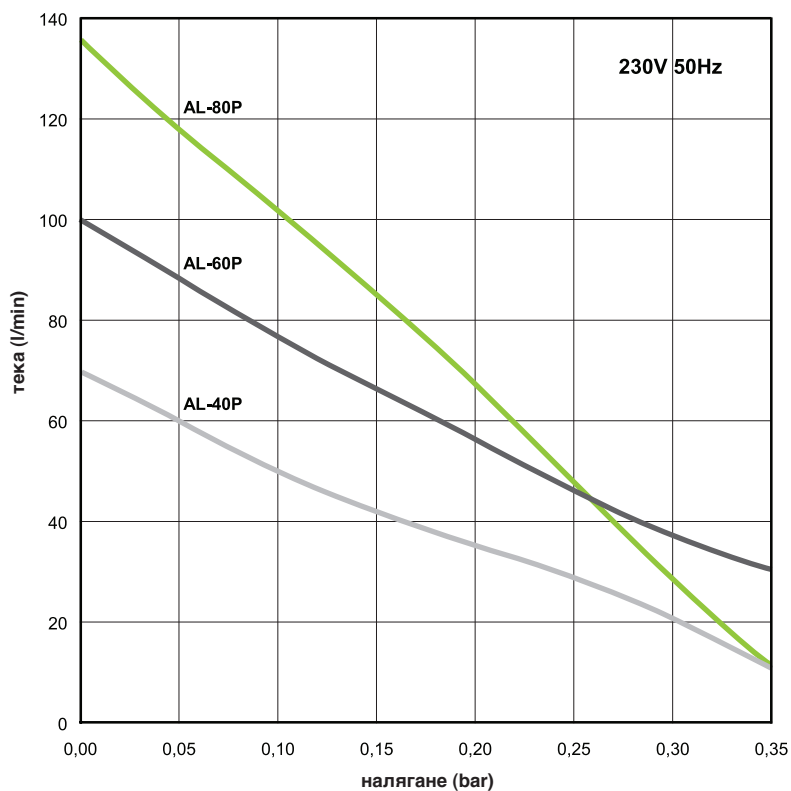

ALITA_въздушни праволинейни помпи
стандартни модели AL-40, AL-60, AL-80

Модел	AL-40	AL-60	AL-80
Мах. Сила	48 W	72 W	86 W
Ниво на шум	36 dB	38 dB	39 dB
Тежест	5.6 kg	6.5 kg	6.5 kg
Изходр \varnothing	18 mm		
Мах. Работно налягане	220 mbar		
Сила (Мах. Работно налягане)	40 W	50 W	52 W
Напрежение, честота	230V 50Hz		
Покритие IP	IP54		
Размери Д x Ш x В	205 mm x 173 mm x 202 mm		